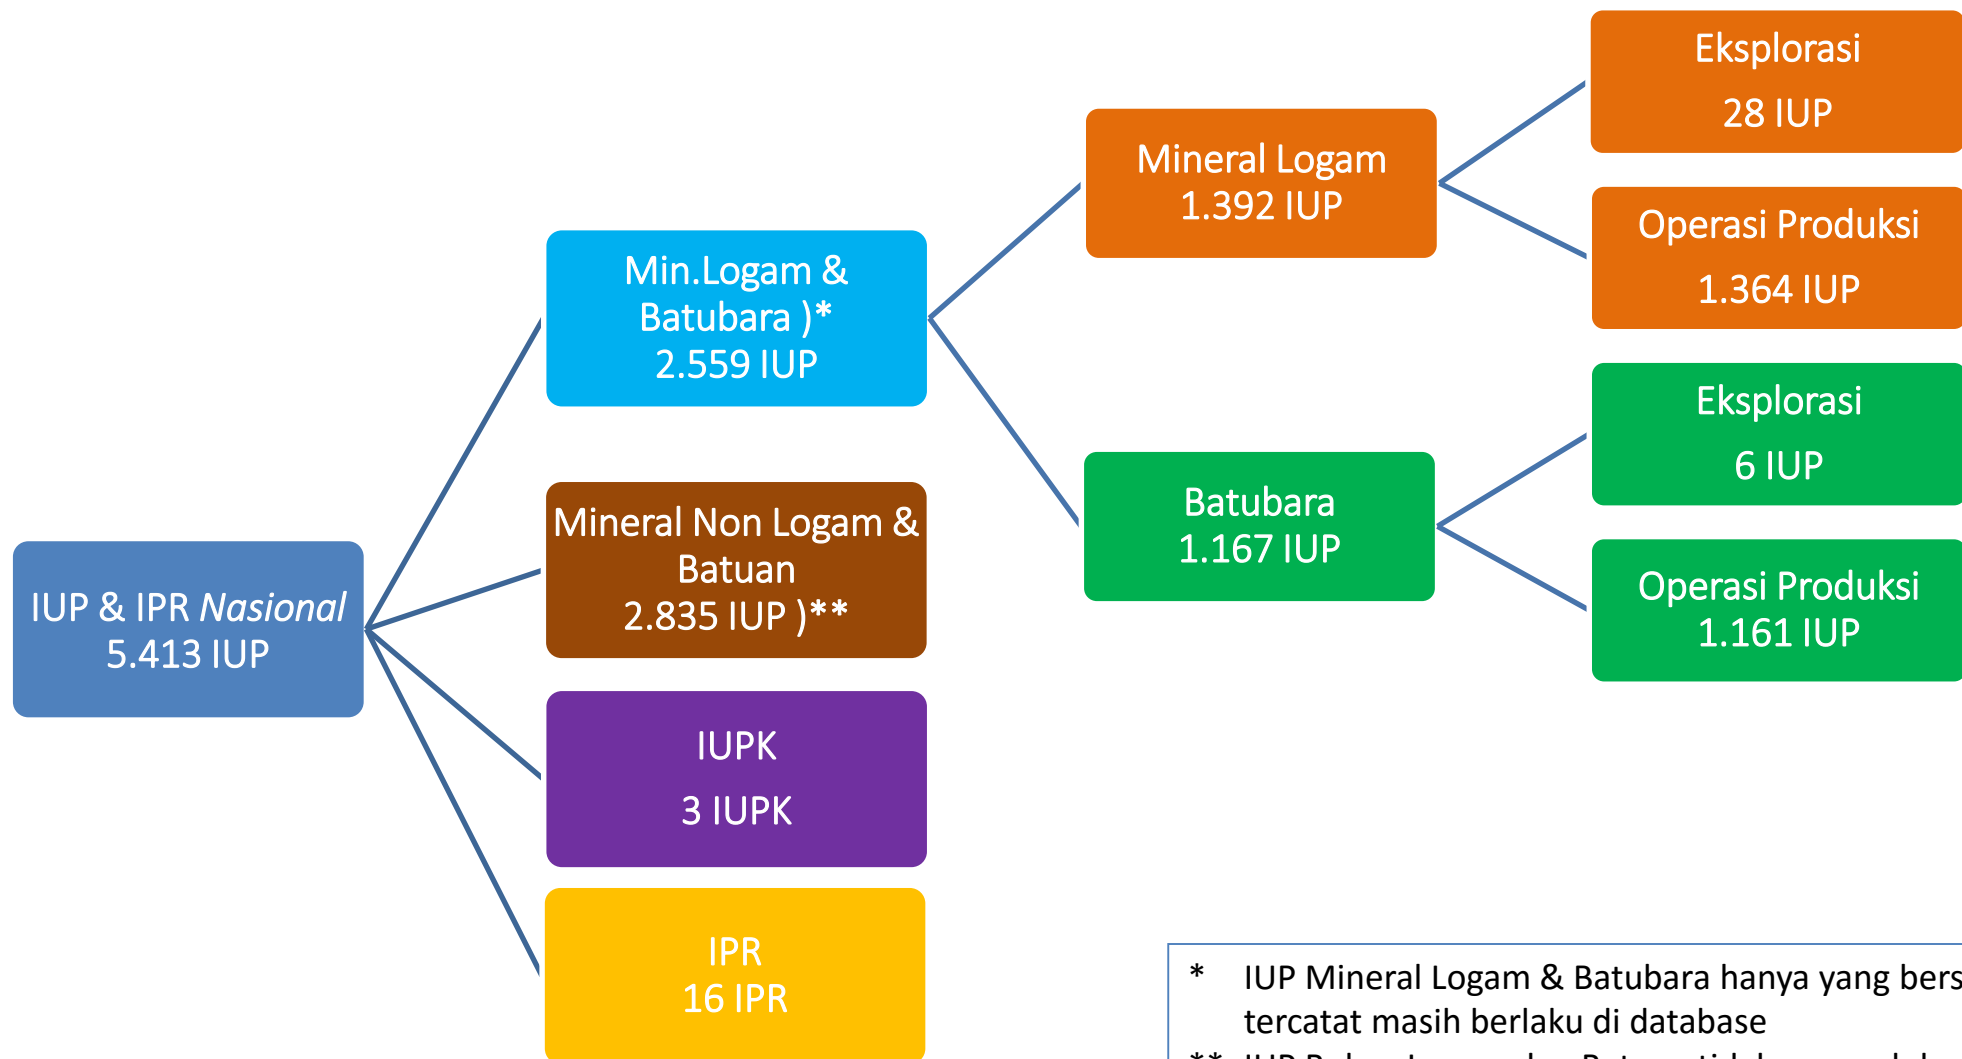

STATUS IUP NASIONAL

Status November 2020

* IUP Mineral Logam & Batubara hanya yang berstatus C&C dan tercatat masih berlaku di database

** IUP Bukan Logam dan Batuan tidak memerlukan status C&C (Permen 11/2018)

STATUS IUP PER PROVINSI

Status November 2020

Provinsi	Daerah			Pusat		
	Min. Logam & Batubara	Bukan Logam & Batuan	IPR	Min. Logam & Batubara		Bukan Logam & Batuan
				Satu Prov	Lintas Prov	
Aceh	22	9	0	3		0
Sumatera Utara	2	44	0	0		1
Sumatera Barat	54	169	5	4		0
Riau	19	6	0	3	1	0
Kepulauan Riau	31	79	1	0		0
Jambi	97	57	0	14		1
Sumatera Selatan	117	65	0	17	1	0
Bengkulu	26	26	0	4		0
Lampung	14	91	0	0		0
Kep. Bangka Belitung	506	43	0	2		0
Jawa Barat	27	258	0	1		2
Jawa Tengah	3	321	0	1		0
D.I. Yogyakarta	0	31	0	0		0
Jawa Timur	5	597	3	0		3
Banten	10	93	1	1		4
Nusa Tenggara Barat	14	116	2	2		0
Nusa Tenggara Timur	97	43	2	1		0

STATUS IUP PER KOMODITAS (1)

Status November 2020

PROVINSI	MINERAL LOGAM						BATUBARA					
	OPERASI PRODUKSI			EKSPLORASI			OPERASI PRODUKSI			EKSPLORASI		
	DAERAH	PUSAT		DAERAH	PUSAT		DAERAH	PUSAT		DAERAH	PUSAT	
		SATU PROV	LINTAS PROV		SATU PROV	LINTAS PROV		SATU PROV	LINTAS PROV		SATU PROV	LINTAS PROV
Aceh	14	1	0	0	1	0	8	0	0	0	0	0
Sumatera Utara	1	0	0	0	0	0	1	0	0	0	0	0
Sumatera Barat	21	0	0	0	0	0	35	4	0	0	0	0
Riau	0	0	1	0	0	0	19	2	0	0	0	0
Kepulauan Riau	30	0		1	0	0	0	0	0	0	0	0
Jambi	3	0	0	0	1	0	92	11	0	1	1	0
Sumatera Selatan	2	1	0	0	0	1	119	12	0	0	0	0
Bengkulu	5	0	0	1	1		18	3	0	0	0	0
Lampung	13	0	0	0	0	0	1	0	0	0	0	0
Kep. Bangka Belitung	505	0	0	1	0	0	0	0	0	0	0	0
Jawa Barat	27	1	0	0	0	0	0	0	0	0	0	0
Jawa Tengah	3	0	0	0	1	0	0	0	0	0	0	0
D.I. Yogyakarta	0	0	0	0	0	0	0	0	0	0	0	0
Jawa Timur	4	0	0	1	0	0	0	0	0	0	0	0
Banten	10	1	0	0	0	0	0	0	0	0	0	0
Nusa Tenggara Barat	13	1	0	1	1	0	0	0	0	0	0	0
Nusa Tenggara Timur	94	0	0	3	1	0	0	0	0	0	0	0