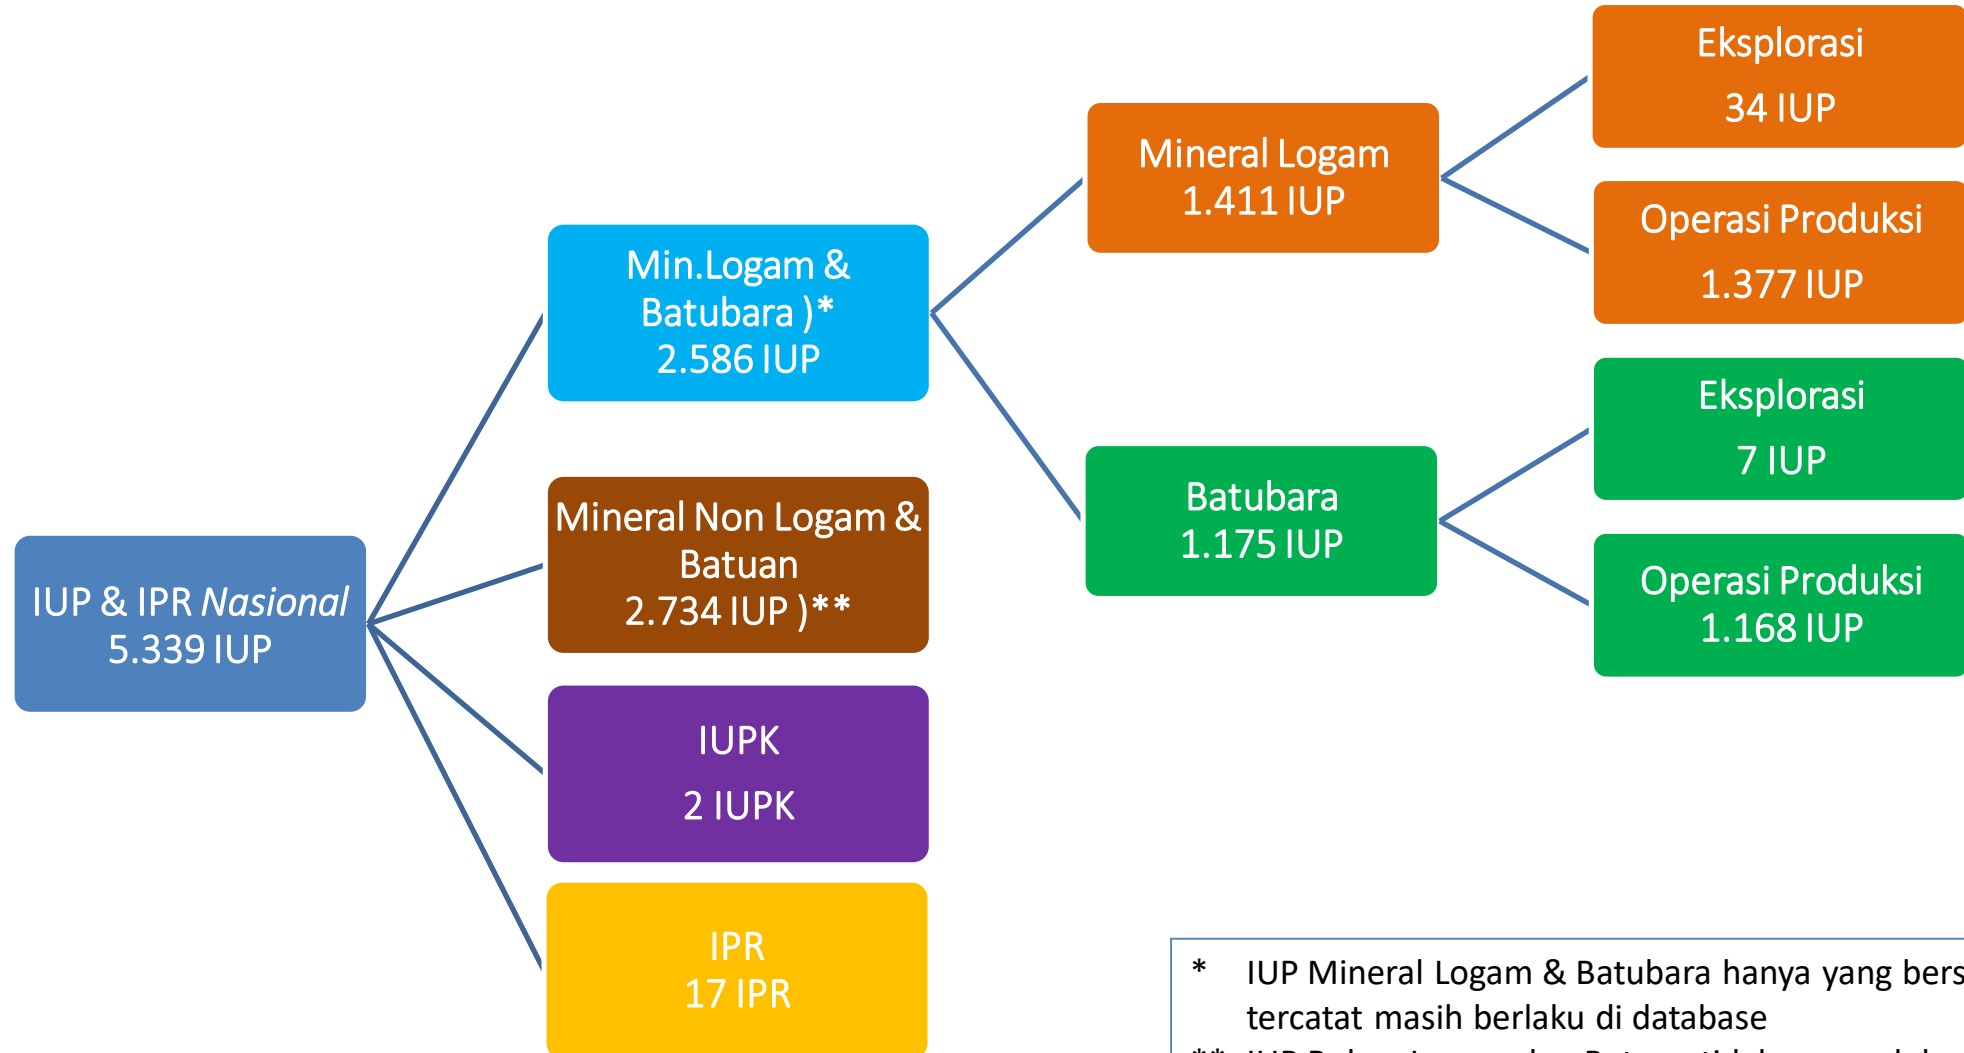

STATUS IUP NASIONAL

Status Agustus 2020

* IUP Mineral Logam & Batubara hanya yang berstatus C&C dan tercatat masih berlaku di database
** IUP Bukan Logam dan Batuan tidak memerlukan status C&C (Permen 11/2018)

STATUS IUP MINERAL LOGAM DAN BATUBARA PER PROVINSI

Status Agustus 2020

PROVINSI	DAERAH	PUSAT	
	IUP	SATU PROV	LINTAS PROV
Aceh	22	3	-
Sumatera Utara	2	-	-
Sumatera Barat	57	4	-
Riau	19	3	1
Kepulauan Riau	30	-	
Jambi	98	14	-
Sumatera Selatan	121	13	1
Bengkulu	26	4	
Lampung	15	-	-
Kep. Bangka Belitung	508	2	-
Jawa Barat	25	1	-
Jawa Tengah	2	1	-
D.I. Yogyakarta	-	-	-
Jawa Timur	5	-	-
Banten	11	1	-
Nusa Tenggara Barat	14	3	-
Nusa Tenggara Timur	100	1	-
Kalimantan Barat	123	9	-

PROVINSI	DAERAH	PUSAT	
	IUP	SATU PROV	LINTAS PROV
Kalimantan Tengah	224	16	1
Kalimantan Selatan	177	10	
Kalimantan Timur	364	13	-
Kalimantan Utara	29	2	-
Sulawesi Utara	12	1	-
Sulawesi Tengah	108	3	-
Sulawesi Selatan	26	1	-
Sulawesi Tenggara	226	7	-
Gorontalo	4	-	-
Sulawesi Barat	8	-	-
Maluku	5	1	-
Maluku Utara	88	8	-
Papua	8	1	-
Papua Barat	3	1	-
TOTAL	2.460	126	

STATUS IUP PER KOMODITAS (1)

Status Agustus 2020

PROVINSI	MINERAL LOGAM						BATUBARA					
	OPERASI PRODUKSI			EKSPLOKASI			OPERASI PRODUKSI			EKSPLOKASI		
	DAERAH	PUSAT		DAERAH	PUSAT		DAERAH	PUSAT		DAERAH	PUSAT	
		SATU PROV	LINTAS PROV		SATU PROV	LINTAS PROV		SATU PROV	LINTAS PROV		SATU PROV	LINTAS PROV
Aceh	14	1	-	-	2	-	8	-	-	-	-	-
Sumatera Utara	1	-	-	-	-	-	1	-	-	-	-	-
Sumatera Barat	21	-	-	-	-	-	36	4	-	-	-	-
Riau	-	-	1	-	-	-	19	3	-	-	-	-
Kepulauan Riau	29	-		1	-	-	-	-	-	-	-	-
Jambi	3	-	-	-	1	-	94	11	-	1	2	-
Sumatera Selatan	2	1	-	-	-	1	119	12	-	-	-	-
Bengkulu	6	-	-	1	1		19	3	-	-	-	-
Lampung	14	-	-	-	-	-	1	-	-	-	-	-
Kep. Bangka Belitung	507	1	-	1	1	-	-	-	-	-	-	-
Jawa Barat	25	1	-	-	-	-	-	-	-	-	-	-
Jawa Tengah	2	-	-	-	1	-	-	-	-	-	-	-
D.I. Yogyakarta	-	-	-	-	-	-	-	-	-	-	-	-
Jawa Timur	4	-	-	1	-	-	-	-	-	-	-	-
Banten	10	1	-	-	-	-	1	-	-	-	-	-
Nusa Tenggara Barat	13	2	-	1	1	-	-	-	-	-	-	-
Nusa Tenggara Timur	95	-	-	5	1	-	-	-	-	-	-	-