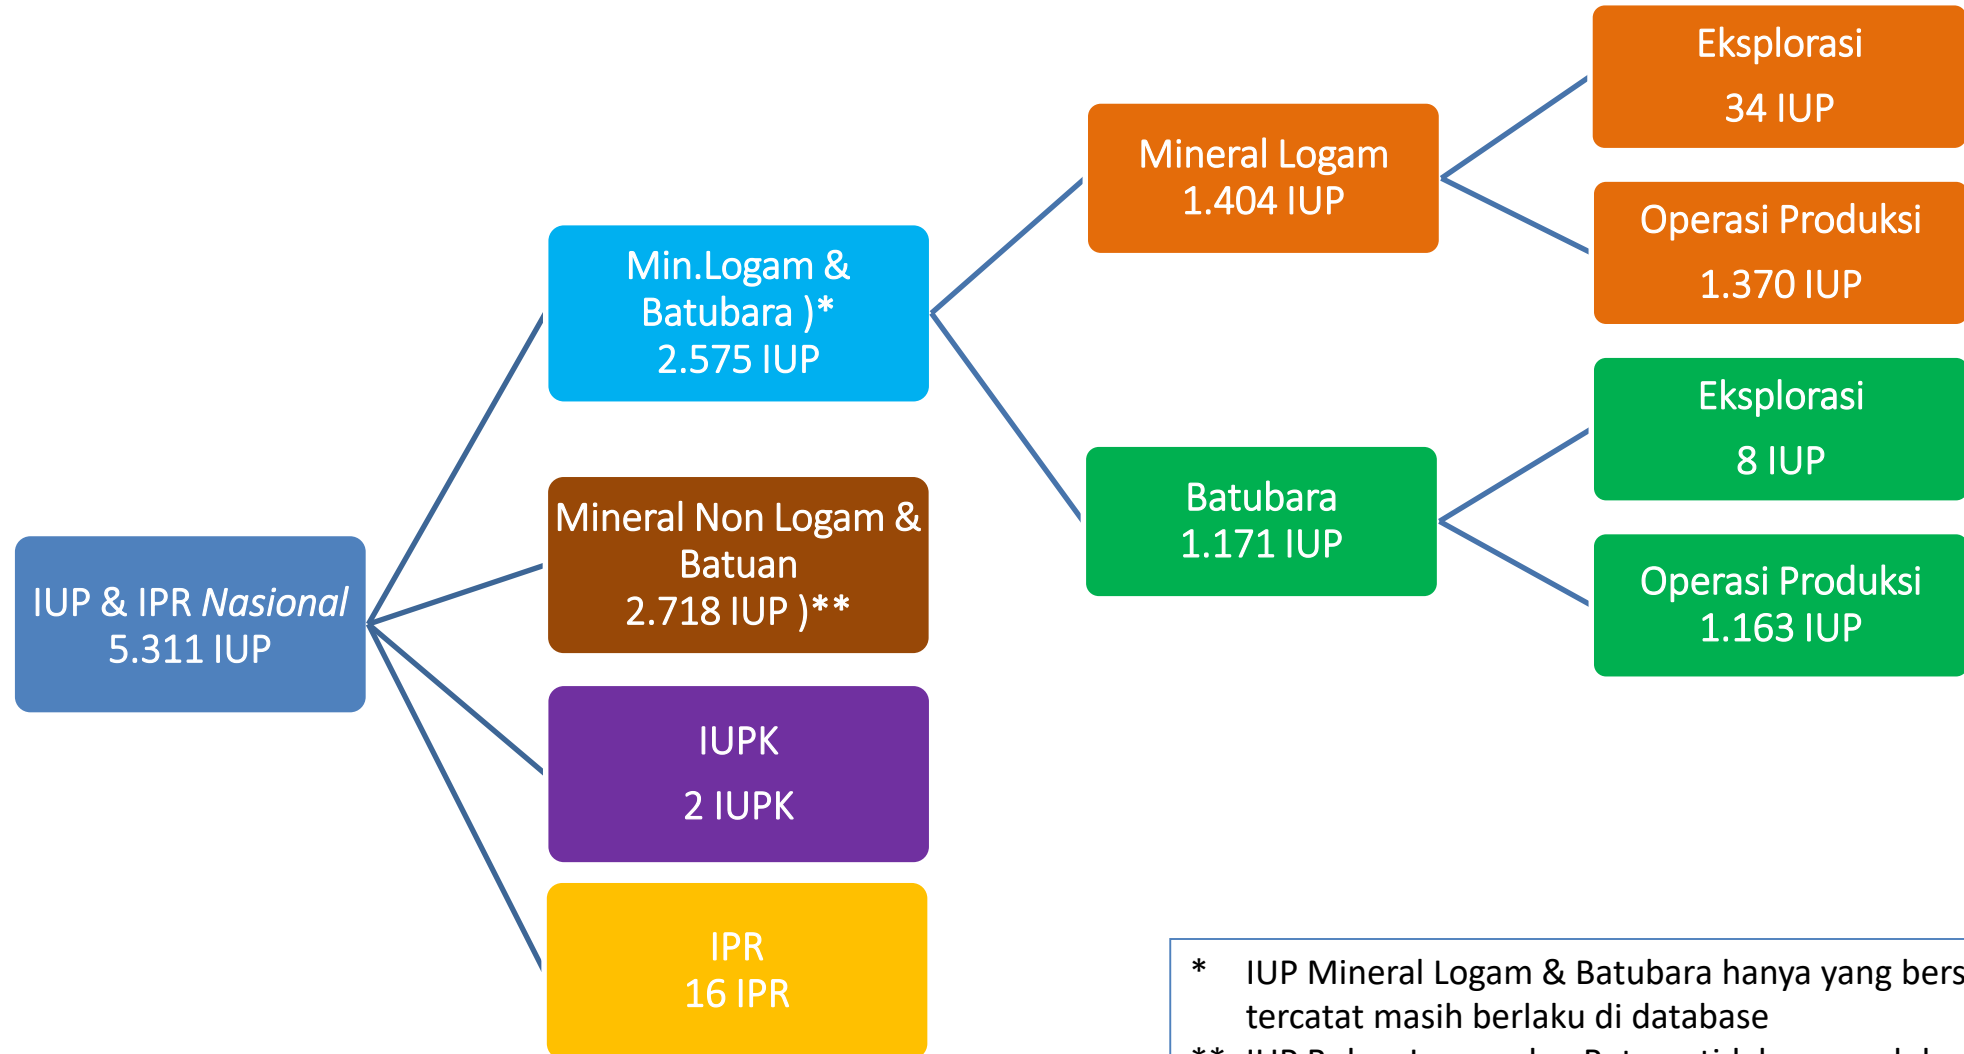

STATUS IUP NASIONAL

Status Juli 2020

* IUP Mineral Logam & Batubara hanya yang berstatus C&C dan tercatat masih berlaku di database

** IUP Bukan Logam dan Batuan tidak memerlukan status C&C (Permen 11/2018)

STATUS IUP MINERAL LOGAM DAN BATUBARA PER PROVINSI

Status Juli 2020

PROVINSI	DAERAH	PUSAT	
	IUP	SATU PROV	LINTAS PROV
Aceh	23	3	-
Sumatera Utara	2	-	-
Sumatera Barat	58	4	-
Riau	19	3	1
Kepulauan Riau	29	-	
Jambi	98	15	-
Sumatera Selatan	121	13	1
Bengkulu	26	4	
Lampung	15	-	-
Kep. Bangka Belitung	506	2	-
Jawa Barat	25	1	-
Jawa Tengah	2	1	-
D.I. Yogyakarta	-	-	-
Jawa Timur	7	-	-
Banten	11	1	-
Nusa Tenggara Barat	14	2	-
Nusa Tenggara Timur	99	1	-
Kalimantan Barat	124	9	-

PROVINSI	DAERAH	PUSAT	
	IUP	SATU PROV	LINTAS PROV
Kalimantan Tengah	221	16	1
Kalimantan Selatan	176	10	
Kalimantan Timur	362	13	-
Kalimantan Utara	29	2	-
Sulawesi Utara	12	1	-
Sulawesi Tengah	105	3	-
Sulawesi Selatan	26	1	-
Sulawesi Tenggara	222	7	-
Gorontalo	4	-	-
Sulawesi Barat	9	-	-
Maluku	5	1	-
Maluku Utara	88	8	-
Papua	8	-	-
Papua Barat	4	1	-
TOTAL	2.450	125	

STATUS IUP PER KOMODITAS (1)

Status Juli 2020

PROVINSI	MINERAL LOGAM						BATUBARA					
	OPERASI PRODUKSI			EKSPLOKASI			OPERASI PRODUKSI			EKSPLOKASI		
	DAERAH	PUSAT		DAERAH	PUSAT		DAERAH	PUSAT		DAERAH	PUSAT	
		SATU PROV	LINTAS PROV		SATU PROV	LINTAS PROV		SATU PROV	LINTAS PROV		SATU PROV	LINTAS PROV
Aceh	15	1	-	-	2	-	8	-	-	-	-	-
Sumatera Utara	1	-	-	-	-	-	1	-	-	-	-	-
Sumatera Barat	23	-	-	-	-	-	35	4	-	-	-	-
Riau	-	-	1	-	-	-	19	3	-	-	-	-
Kepulauan Riau	28	-		1	-	-	-	-	-	-	-	-
Jambi	3	-	-	-	1	-	94	12	-	1	2	-
Sumatera Selatan	2	1	-	-	-	1	119	12	-	-	-	-
Bengkulu	6	-	-	1	1		19	3	-	-	-	-
Lampung	14	-	-	-	-	-	1	-	-	-	-	-
Kep. Bangka Belitung	505	1	-	1	1	-	-	-	-	-	-	-
Jawa Barat	25	1	-	-	-	-	-	-	-	-	-	-
Jawa Tengah	2	-	-	-	1	-	-	-	-	-	-	-
D.I. Yogyakarta	-	-	-	-	-	-	-	-	-	-	-	-
Jawa Timur	6	-	-	1	-	-	-	-	-	-	-	-
Banten	10	1	-	-	-	-	1	-	-	-	-	-
Nusa Tenggara Barat	13	1	-	1	1	-	-	-	-	-	-	-
Nusa Tenggara Timur	95	-	-	4	1	-	-	-	-	-	-	-