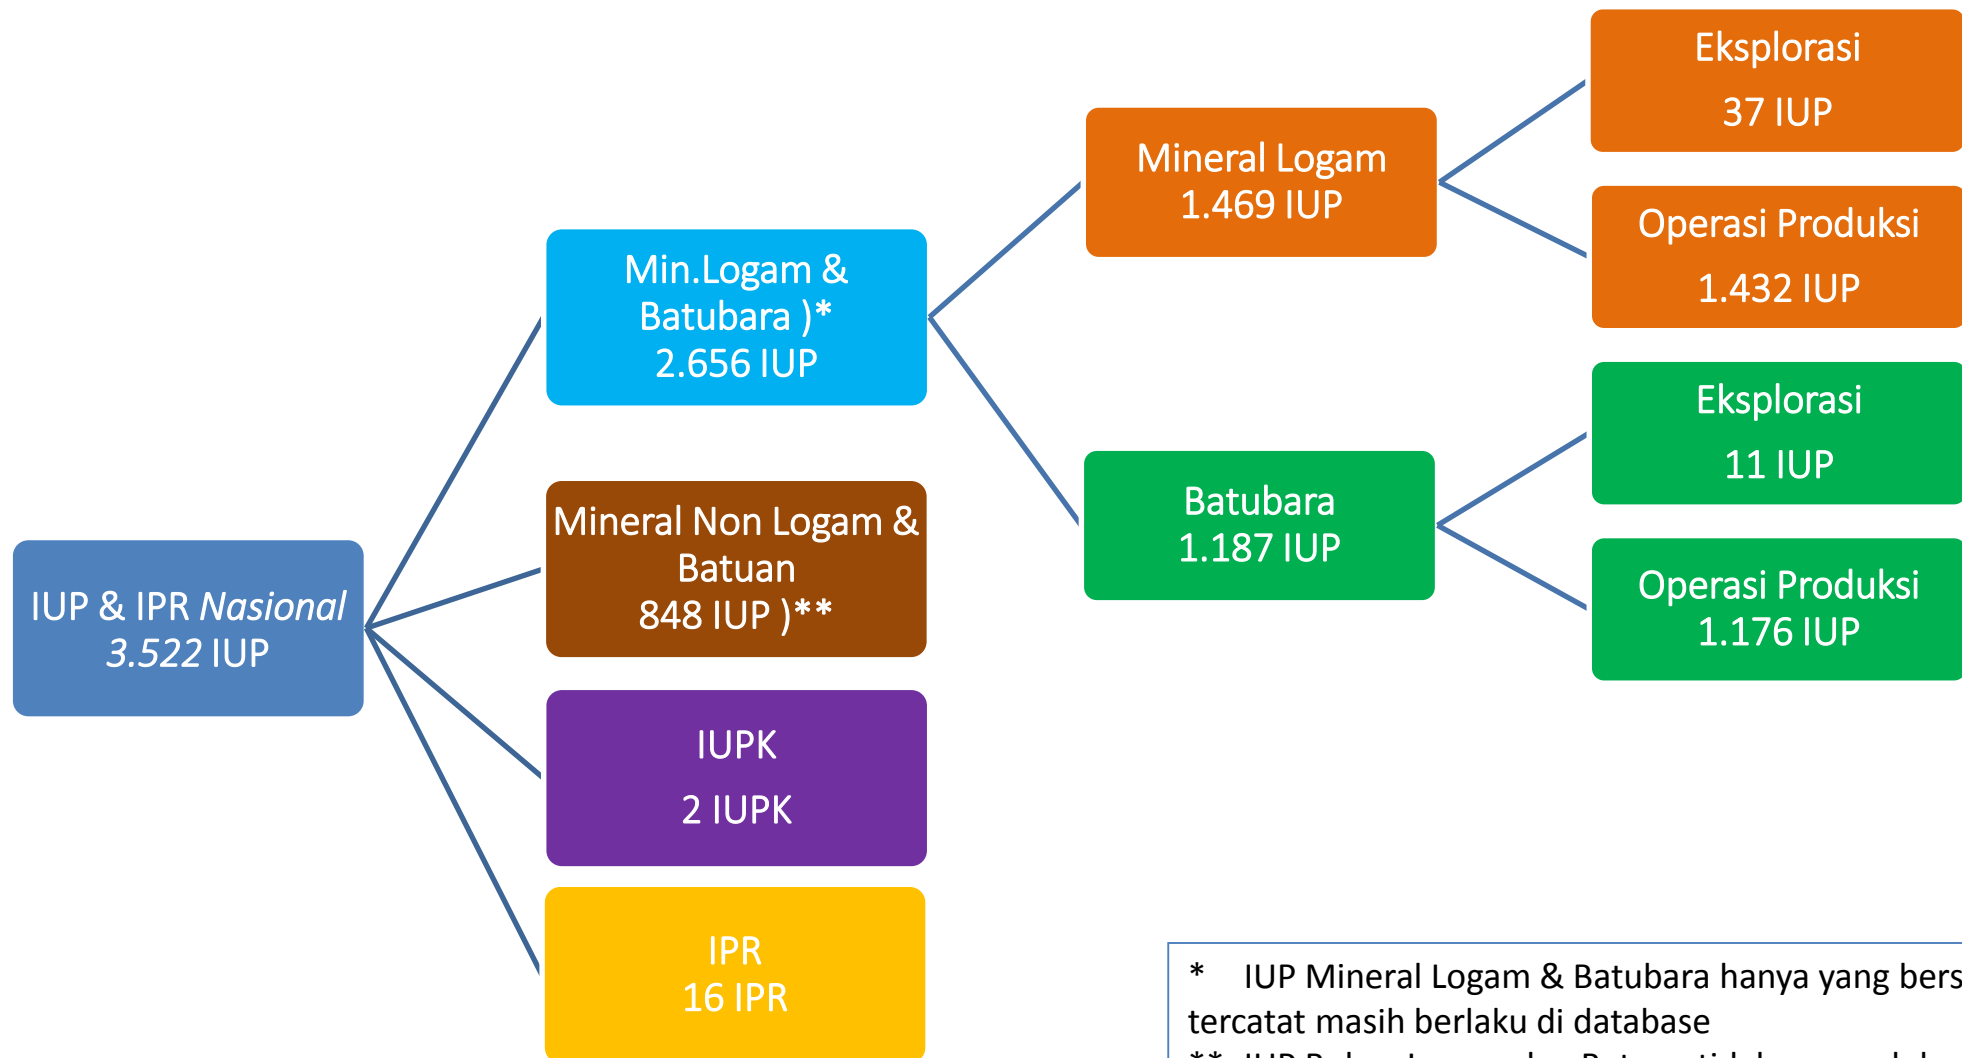

STATUS IUP NASIONAL

Status Maret 2020

* IUP Mineral Logam & Batubara hanya yang berstatus C&C dan tercatat masih berlaku di database

** IUP Bukan Logam dan Batuan tidak memerlukan status C&C (Permen 11/2018)

STATUS IUP/K DAN IPR MINERAL LOGAM DAN BATUBARA PER PROVINSI

Status Maret 2020

PROVINSI	DAERAH		PUSAT	
	IUP	IPR	SATU PROV	LINTAS PROV
Aceh	24	-	1	-
Sumatera Utara	2	-	-	-
Sumatera Barat	58	5	4	-
Riau	21	-	2	1
Kepulauan Riau	29	-	-	
Jambi	101	-	13	-
Sumatera Selatan	124	-	17	1
Bengkulu	29	-	3	
Lampung	15	-	-	-
Kep. Bangka Belitung	539	-	2	-
Jawa Barat	27	-	1	-
Jawa Tengah	2	-	1	-
D.I. Yogyakarta	1	-	-	-
Jawa Timur	6	3	-	-
Banten	11	2	1	-
Nusa Tenggara Barat	18	2	2	-
Nusa Tenggara Timur	99	2	1	-
Kalimantan Barat	126	-	11	-

PROVINSI	DAERAH		PUSAT	
	IUP	IPR	SATU PROV	LINTAS PROV
Kalimantan Tengah	221	-	10	1
Kalimantan Selatan	192	-	10	
Kalimantan Timur	372	-	12	-
Kalimantan Utara	31	-	2	-
Sulawesi Utara	12	-	-	-
Sulawesi Tengah	108	-	3	-
Sulawesi Selatan	29	-	1	-
Sulawesi Tenggara	234	-	7	-
Gorontalo	5	2	-	-
Sulawesi Barat	9	-	-	-
Maluku	5	-	1	-
Maluku Utara	87	-	8	-
Papua	8	-	1	-
Papua Barat	5	-	1	-
TOTAL	2.550	16	115	3