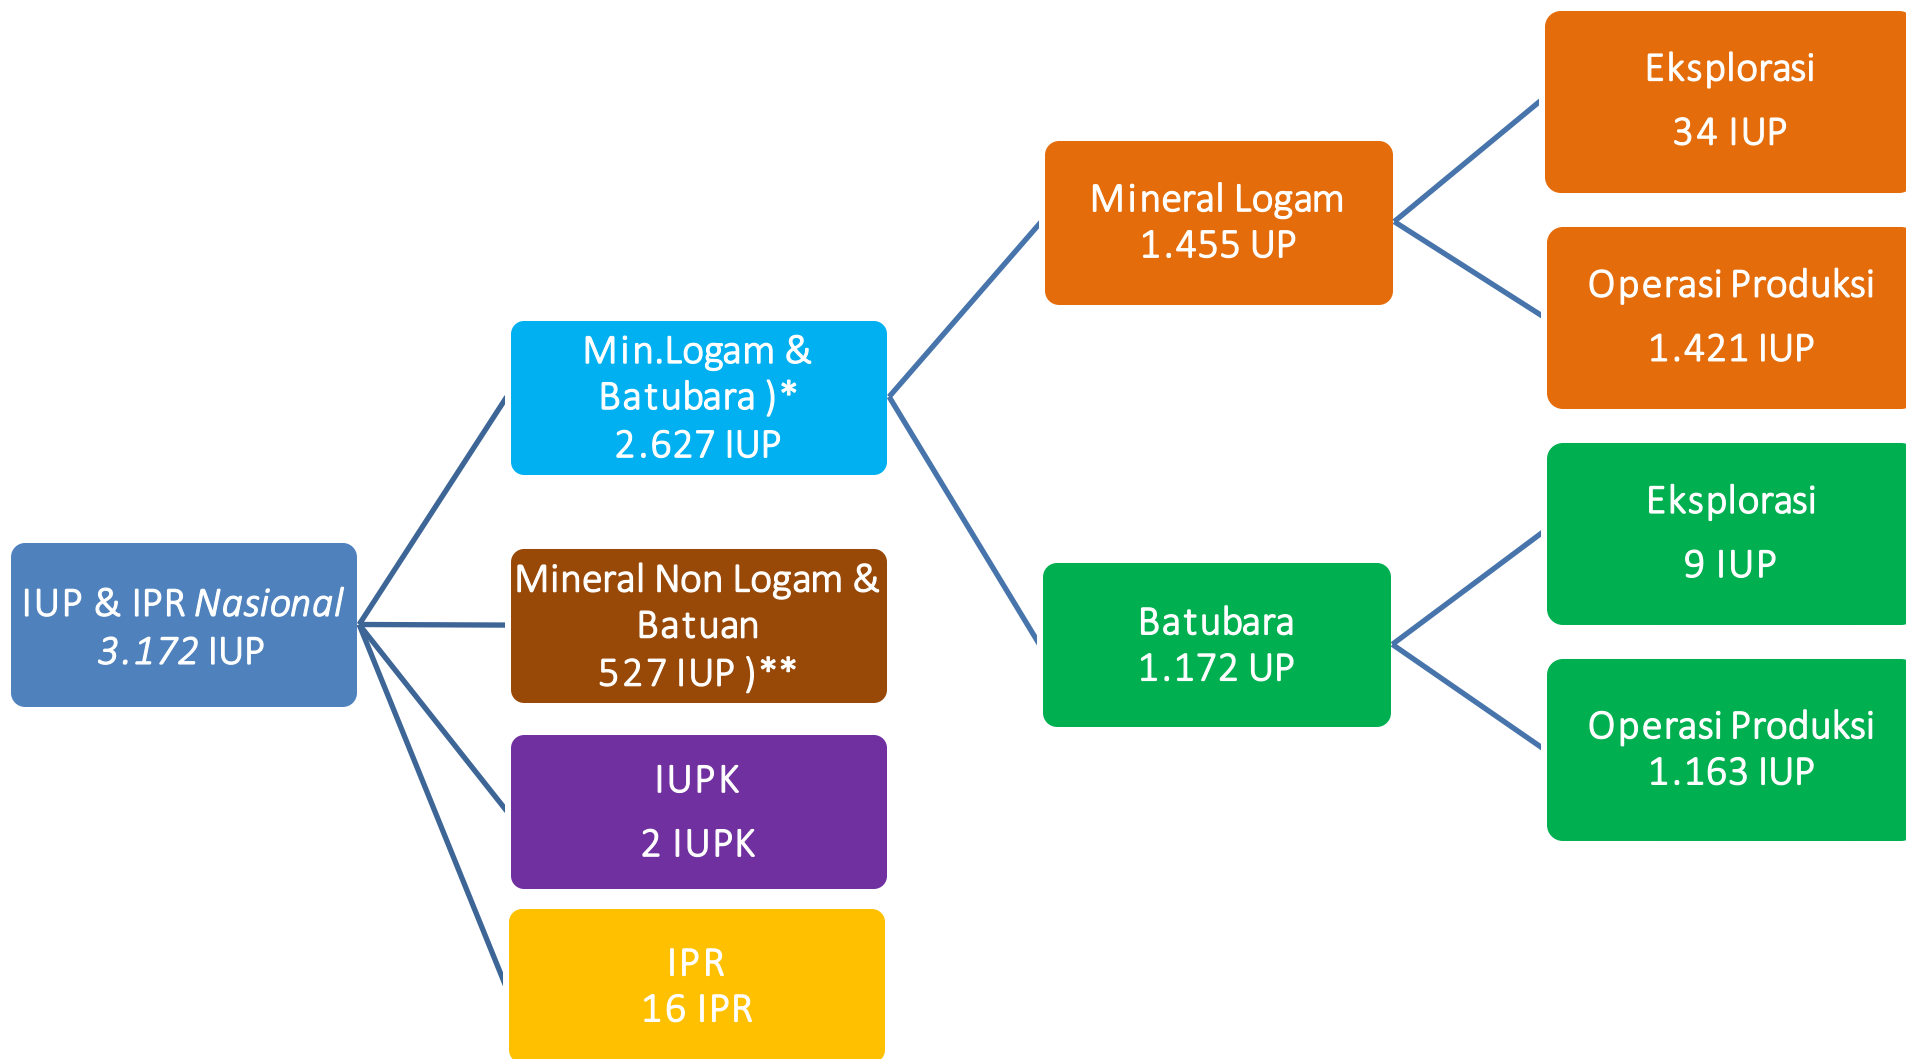

STATUS IUP NASIONAL

Status Januari 2020

* IUP Mineral Logam & Batubara hanya yang berstatus C&C dan tercatat masih berlaku di database

** IUP Bukan Logam dan Batuan tidak memerlukan status C&C (Permen 11/2018)

STATUS IUP/K DAN IPR MINERAL LOGAM DAN BATUBARA PER PROVINSI

Status Januari 2020

PROVINSI	DAERAH		PUSAT	
	IUP	IPR	SATU PROV	LINTAS PROV
Aceh	24	-	1	-
Sumatera Utara	2	-	-	-
Sumatera Barat	57	5	4	-
Riau	18	-	2	1
Kepulauan Riau	29	-	-	
Jambi	90	-	13	-
Sumatera Selatan	117	-	16	1
Bengkulu	29	-	3	
Lampung	16	-	-	-
Kep. Bangka Belitung	540	-	2	-
Jawa Barat	27	-	1	-
Jawa Tengah	2	-	1	-
D.I. Yogyakarta	1	-	-	-
Jawa Timur	6	3	-	-
Banten	11	2	-	-
Nusa Tenggara Barat	19	2	2	-
Nusa Tenggara Timur	97	2	1	-
Kalimantan Barat	125	-	11	-

PROVINSI	DAERAH		PUSAT	
	IUP	IPR	SATU PROV	LINTAS PROV
Kalimantan Tengah	216	-	10	1
Kalimantan Selatan	186	-	11	
Kalimantan Timur	378	-	11	-
Kalimantan Utara	30	-	2	-
Sulawesi Utara	11	-	-	-
Sulawesi Tengah	107	-	3	-
Sulawesi Selatan	27	-	1	-
Sulawesi Tenggara	231	-	7	-
Gorontalo	5	2	-	-
Sulawesi Barat	9	-	-	-
Maluku	5	-	1	-
Maluku Utara	85	-	8	-
Papua	8	-	1	-
Papua Barat	5	-	1	-
TOTAL	2513	16	113	3