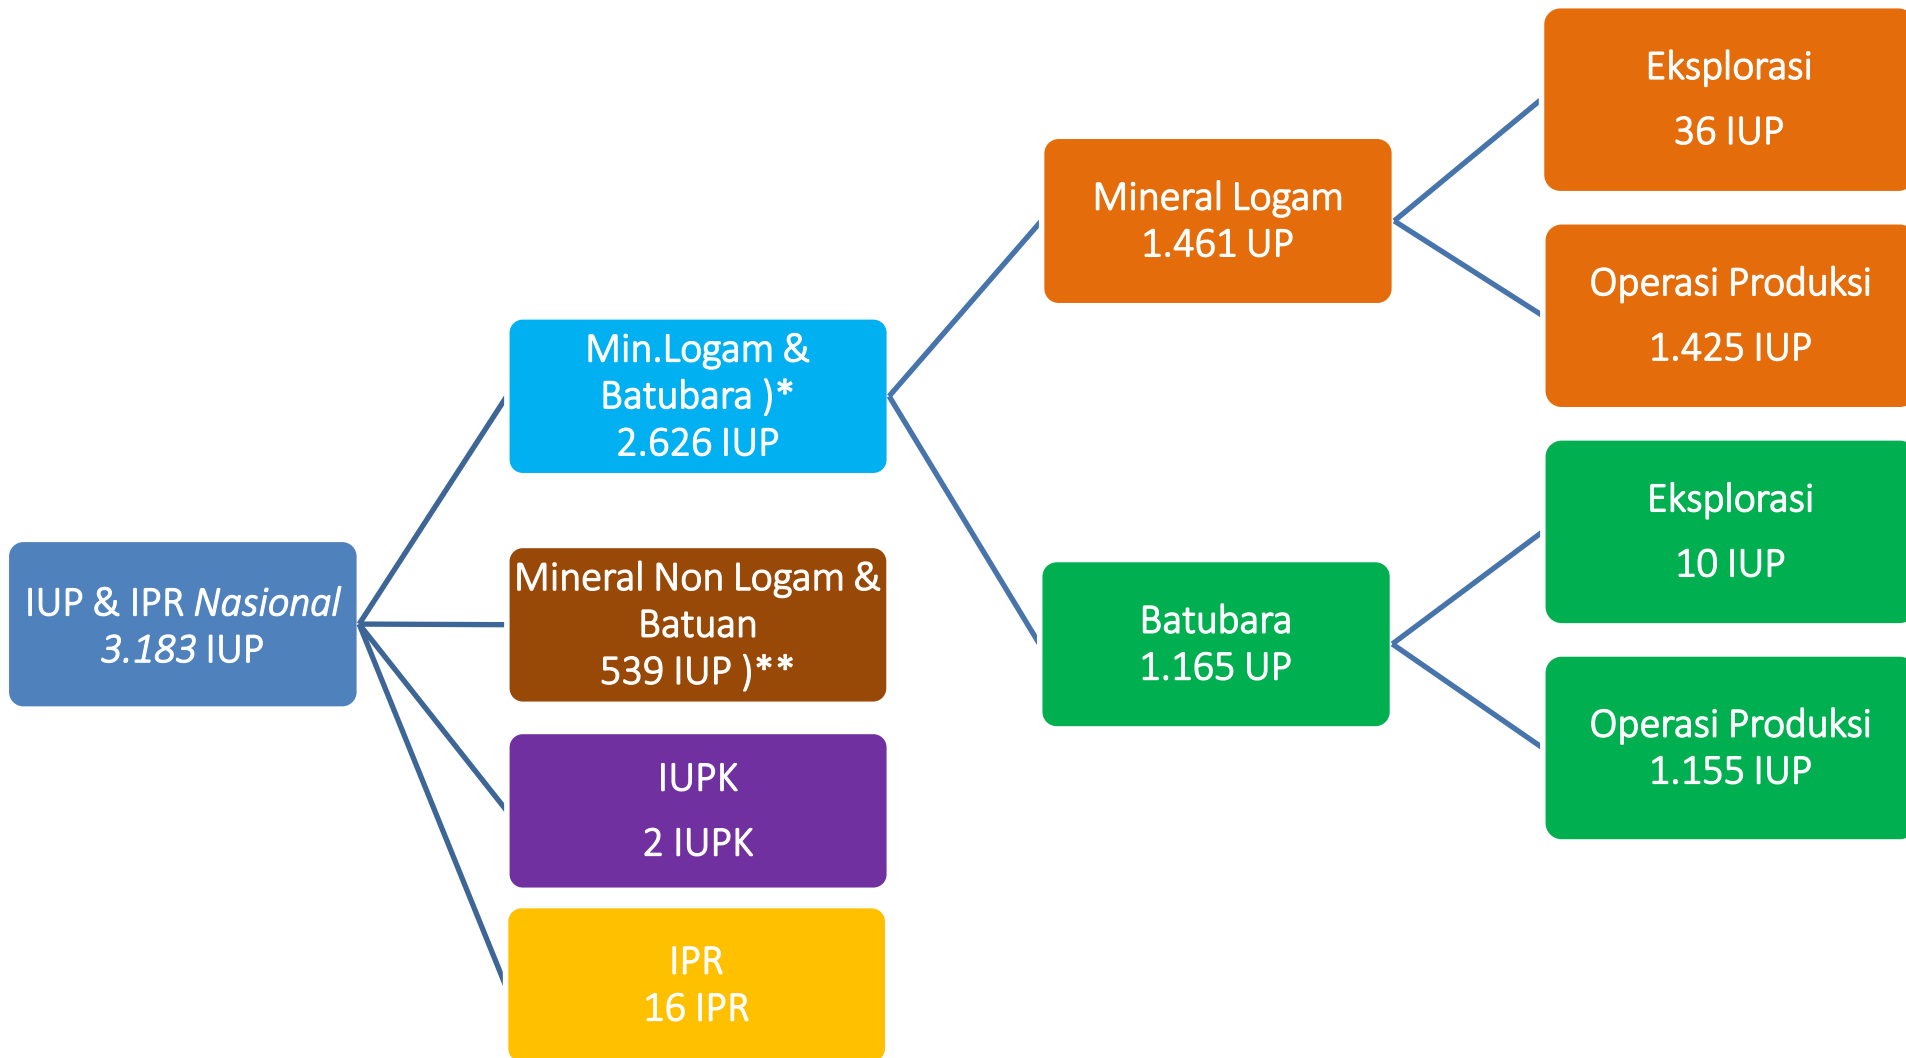

STATUS IUP NASIONAL

Status November 2019

* IUP Mineral Logam & Batubara hanya yang berstatus C&C dan tercatat masih berlaku di database

** IUP Bukan Logam dan Batuan tidak memerlukan status C&C (Permen 11/2018)

STATUS IUP/K DAN IPR MINERAL LOGAM DAN BATUBARA PER PROVINSI

Status November 2019

PROVINSI	DAERAH		PUSAT	
	IUP	IPR	SATU PROV	LINTAS PROV
Aceh	24	-	1	-
Sumatera Utara	2	-	-	-
Sumatera Barat	53	5	4	-
Riau	23	-	1	1
Kepulauan Riau	31	-	-	
Jambi	91	-	13	-
Sumatera Selatan	118	-	16	1
Bengkulu	28	-	3	
Lampung	15	-	-	-
Kep. Bangka Belitung	549	-	2	-
Jawa Barat	27	-	-	-
Jawa Tengah	2	-	1	-
D.I. Yogyakarta	1	-	-	-
Jawa Timur	6	3	-	-
Banten	11	2	-	-
Nusa Tenggara Barat	19	2	3	-
Nusa Tenggara Timur	98	2	1	-
Kalimantan Barat	124	-	11	-

PROVINSI	DAERAH		PUSAT	
	IUP	IPR	SATU PROV	LINTAS PROV
Kalimantan Tengah	212	-	10	1
Kalimantan Selatan	185	-	11	
Kalimantan Timur	376	-	10	-
Kalimantan Utara	29	-	2	-
Sulawesi Utara	11	-	-	-
Sulawesi Tengah	109	-	3	-
Sulawesi Selatan	29	-	1	-
Sulawesi Tenggara	227	-	6	-
Gorontalo	6	2	-	-
Sulawesi Barat	9	-	-	-
Maluku	5	-	1	-
Maluku Utara	85	-	8	-
Papua	4	-	1	-
Papua Barat	6	-	1	-
TOTAL	2515	16	110	3