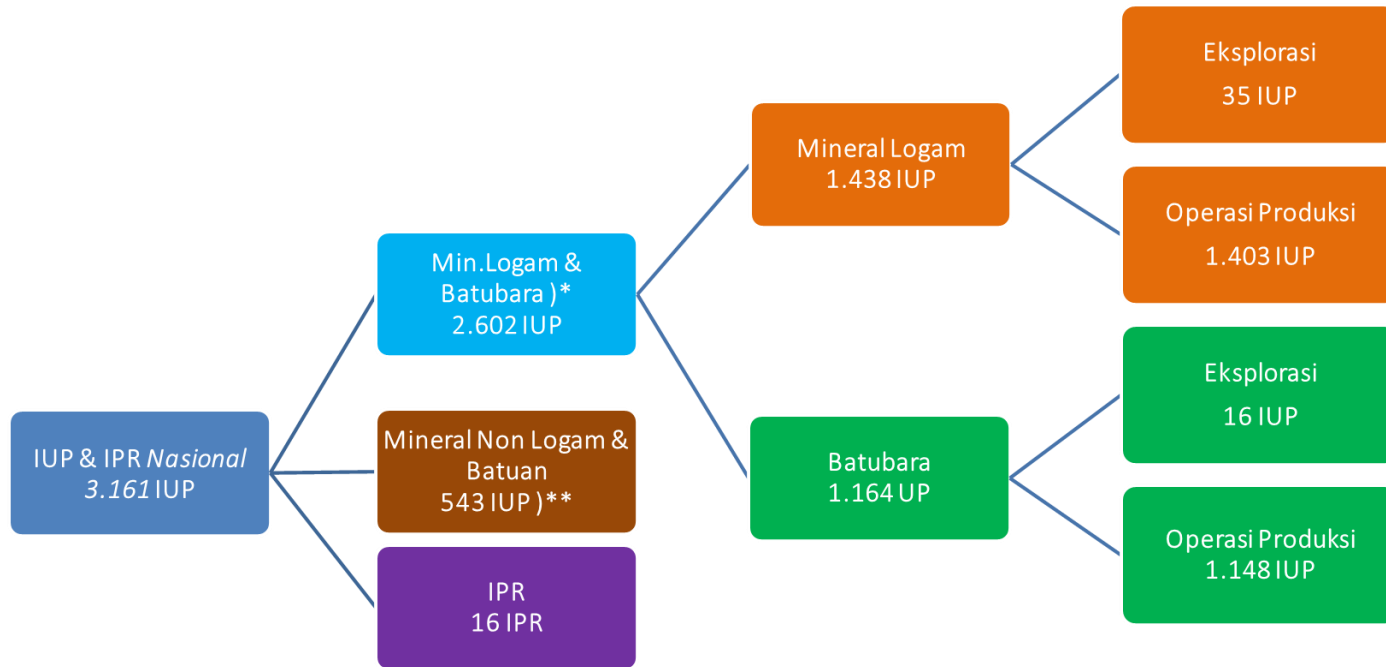

# Status IUP Nasional Per 20 Agustus 2019

\* IUP Mineral Logam & Batubara hanya yang berstatus C&C dan tercatat masih berlaku di database

\*\* IUP Bukan Logam dan Batuan tidak memerlukan status C&C (Permen 11/2018)

# STATUS IUP MINERAL LOGAM DAN BATUBARA PER PROVINSI

Status 20 Agustus 2019

PROVINSI	DAERAH		PUSAT	
	IUP	IPR	SATU PROV	LINTAS PROV
Aceh	24	-	1	-
Sumatera Utara	2	-	-	-
Sumatera Barat	53	2	4	-
Riau	25	-	2	1
Kepulauan Riau	33	-	-	
Jambi	86	-	13	-
Sumatera Selatan	118	-	18	1
Bengkulu	28	-	3	
Lampung	15	-	-	-
Kep. Bangka Belitung	528	-	2	-
Jawa Barat	26	-	-	-
Jawa Tengah	2	-	-	-
D.I. Yogyakarta	1	-	-	-
Jawa Timur	6	6	-	-
Banten	11	1	-	-
Nusa Tenggara Barat	19	2	3	-
Nusa Tenggara Timur	96	2	1	-
Kalimantan Barat	125	-	9	-

PROVINSI	DAERAH		PUSAT	
	IUP	IPR	SATU PROV	LINTAS PROV
Kalimantan Tengah	212	-	9	1
Kalimantan Selatan	186	-	11	
Kalimantan Timur	379	-	9	-
Kalimantan Utara	30	-	1	-
Sulawesi Utara	11	-	-	-
Sulawesi Tengah	110	-	3	-
Sulawesi Selatan	27	-	1	-
Sulawesi Tenggara	226	-	5	-
Gorontalo	6	3	-	-
Sulawesi Barat	9	-	-	-
Maluku	5	-	1	-
Maluku Utara	83	-	8	-
Papua	4	-	1	-
Papua Barat	7	-	1	-
<b>TOTAL</b>	<b>2.493</b>	<b>16</b>	<b>106</b>	<b>3</b>